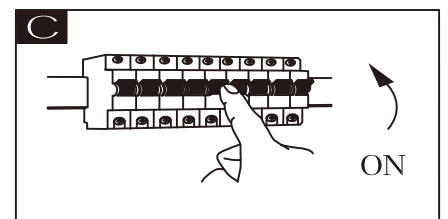

GLOBO

LIGHTING

www.globo-lighting.com

56135-6S

6X MAX 5W LED G9
220-240V~ 50/60Hz

300 cm

GLOBO Handels GmbH
Gewerbestr. 3
A-9184 Sankt Peter
AUSTRIA

DEU:Dieses Produkt enthält eine Lichtquelle der Energieeffizienzklasse <F>.