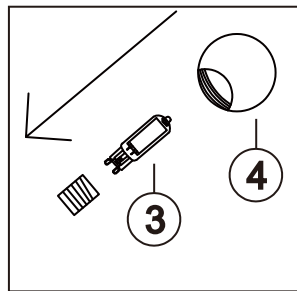

GLOBO

LIGHTING

www.globo-lighting.com

56135-6S

6X MAX 5W LED G9
220-240V~ 50/60Hz

300 cm

GLOBO Handels GmbH
Gewerbestr. 3
A-9184 Sankt Peter
AUSTRIA

DEU:Dieses Produkt enthält eine Lichtquelle der Energieeffizienzklasse <F>.