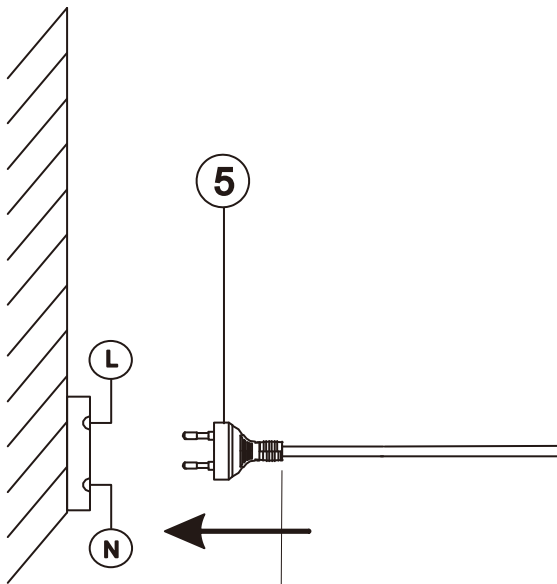

GLOBO

LIGHTING

www.globo-lighting.com

56135-6S

6X MAX 5W LED G9
220-240V~ 50/60Hz

300 cm

GLOBO Handels GmbH
Gewerbestr. 3
A-9184 Sankt Peter
AUSTRIA

DEU:Dieses Produkt enthält eine Lichtquelle der Energieeffizienzklasse <F>.